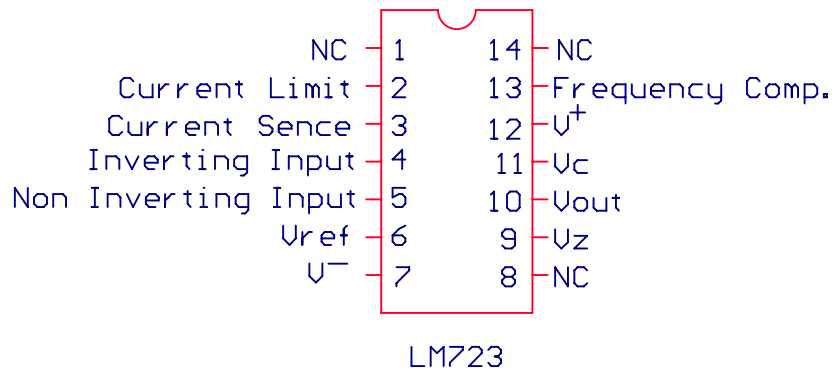

## FUENTES ESTUDIO

Fuente regulada  
de 2 amp. con  
limitación de  
corriente

PwrEs

Clave 915

1/2

## FUENTES ESTUDIO

Fuente regulada  
de 2 amp. con  
limitacion de  
corriente

PwrEs

Clave 915

2/2