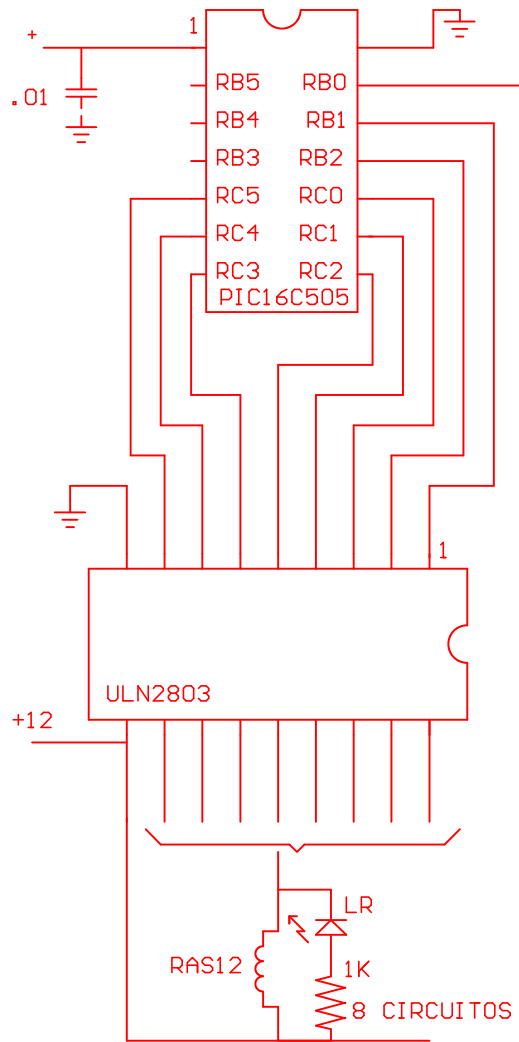

CONTROL REMOTO IR SONY

PIC micro Estudio

CONTROL REMOTO
RECEPTOR IR
8 SALIDAS
CON RELE

IR-8R

REV.