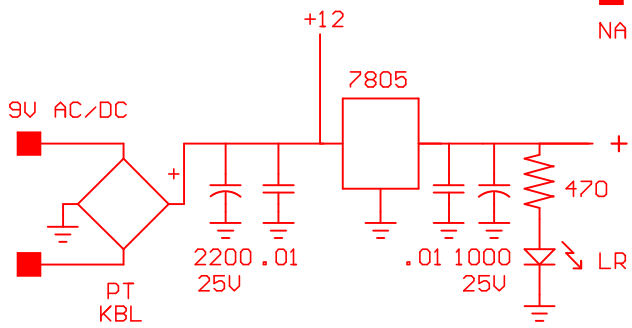

CONTROL REMOTO IR SONY

PIC micro Estudio

CONTROL REMOTO
RECEPTOR IR
8 SALIDAS
CON RELE

IR-8R

REV.