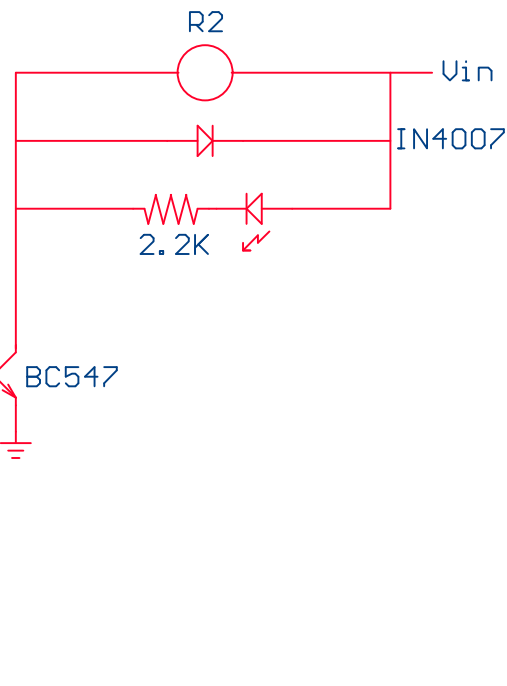

Header Arduino

Header Arduino

ELECTROCICA ESTUDIO

Shield para
2 Reles

ARDUINO

Clave:
ARD-100E9