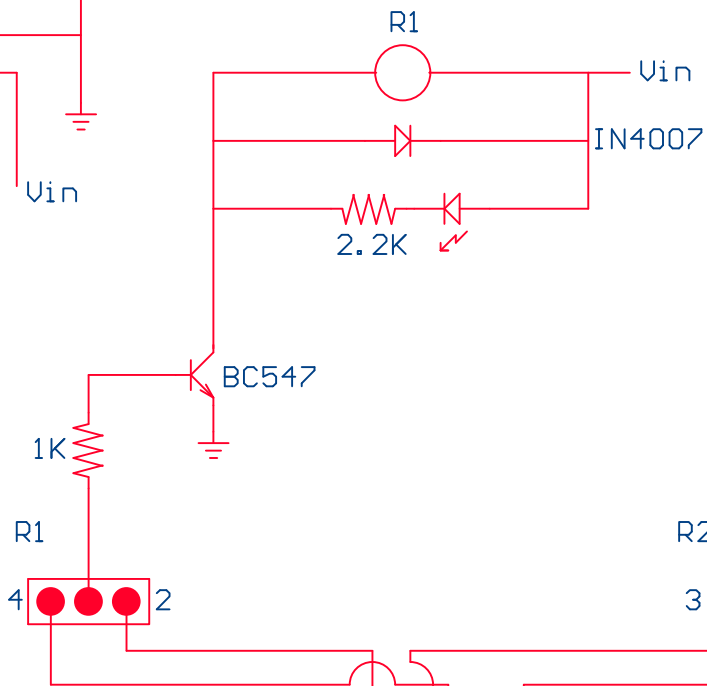

Header Arduino

Header Arduino

ELECTROCICA ESTUDIO

Shield para
2 Reles

ARDUINO

Clave:
ARD-100E9