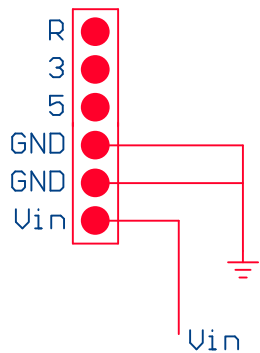

Header Arduino

Header Arduino

ELECTROCICA ESTUDIO

Shield para
2 Reles

ARDUINO

Clave:
ARD-100E9