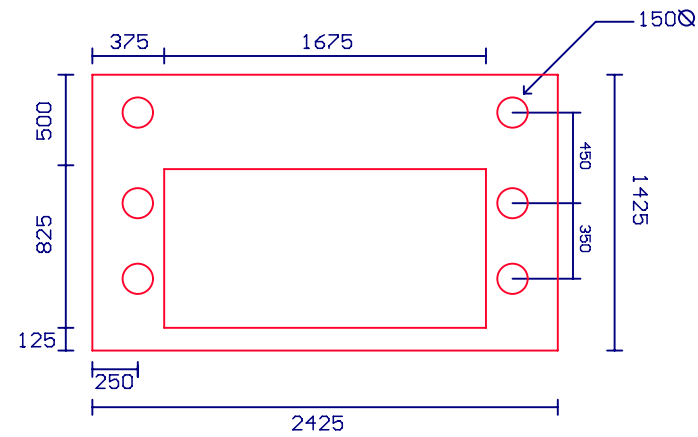

PVC DE 6mm

ELECTRONICA ESTUDIO

MEDIDAS

SOPORTE PARA SERVO

CLAVE 1422